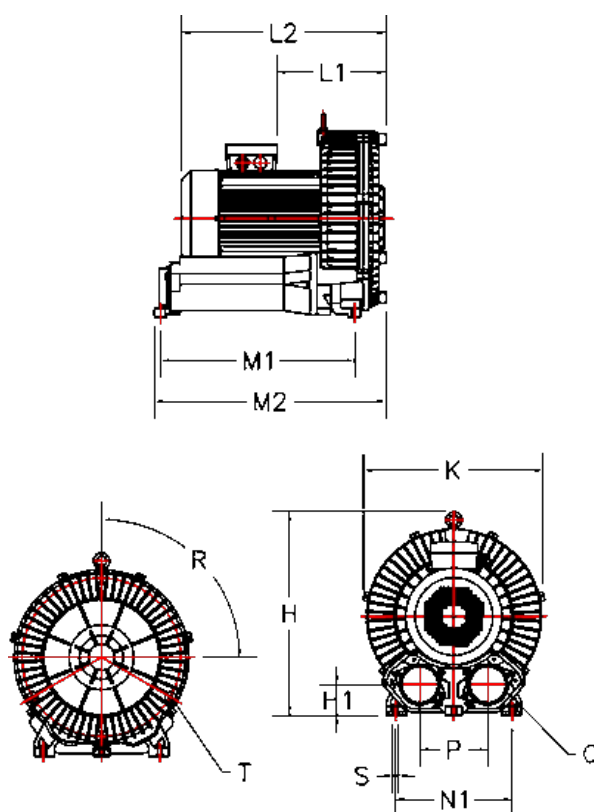

Varenummer: 2761062934061

Beskrivelse: KLEEblower KB629-1 3,4/3,7 kW
1x230V 50/60Hz Enkeltkammer med Klixon/bimetalafbryder

Mål

H = 416.5	N1 = 290
H1 = 50	P = 125
K = 383	Q = 2-PF 2" (NPT 2")
L1 = 143.5	R (grader) = 3x120
L2 = 370	S = 4 x Ø15
M1 = 140	Støjniveau dB 50/60Hz = 72/77
M2 = 362	T = 3 - M8X1,25 - 20 dyb
N = 32	